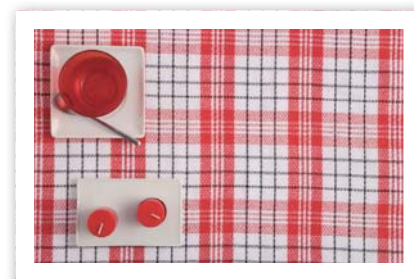

Ref. 104C Mod. Greta Rojo

REF. 105 Mantelería 150 x 150 cm - Modelo "Angora"
Composición Crepe de: 50% Algodón y 50 % Poliéster

P.V.P.