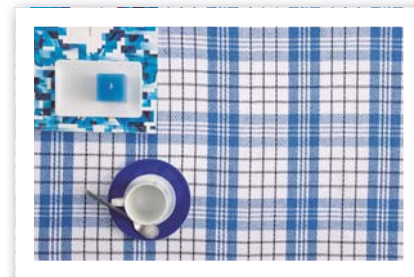

Ref. 104B Mod. Greta Azul