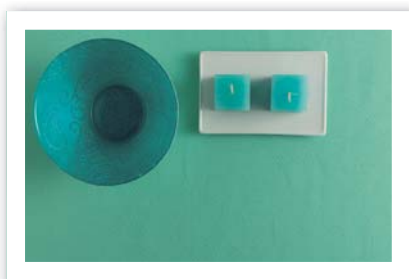

P.V.P.

Ref. 104A Mod. Greta Verde

Ref. 104B Mod. Greta Azul

Ref. 104C Mod. Greta Rojo

REF. 105 Mantelería 150 x 150 cm - Modelo "Angora"
Composición Crepe de: 50% Algodón y 50 % Poliéster

P.V.P.

Ref. 105B Mod. Angora Crepe
Blanco