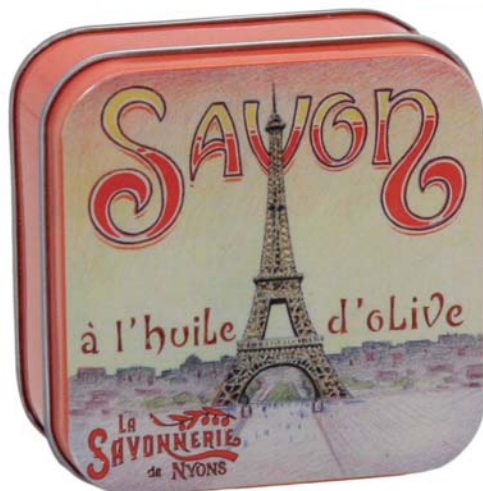

P.V.P.

Lavanda, Seda, Limón y Rosa

Ref. 004. Lata vintage en relieve con jabón de 100 grs. (7x7 cm.)

P.V.P.

Lavanda

Rosa

Seda

Ref. 005. Saquito armario con pastilla de jabón 100 grs "Rosa"