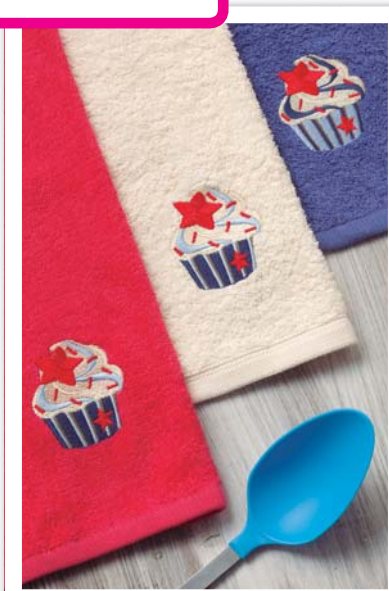

Set 3 Paños Modelo "Pasteles (B)"

P.V.P.